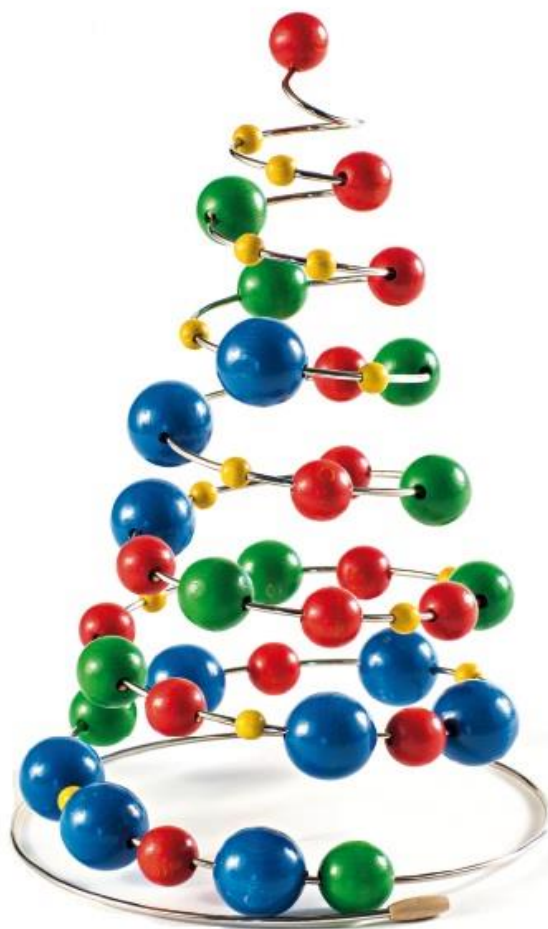

albero di natale multicolore multicolour Christmas tree

Decorazione Natalizia
Christmas decoration

Albero natalizio a molla da decorare con sfere in legno blu. Facile e veloce da montare si appoggia ovunque per creare un angolo natalizio.

Small spring Christmas tree to trick up with red wooden spheres. Quick and easy to mount, the spring tree can be put in any corner to create the Christmas atmosphere.

milaniwood

100% made in Italy