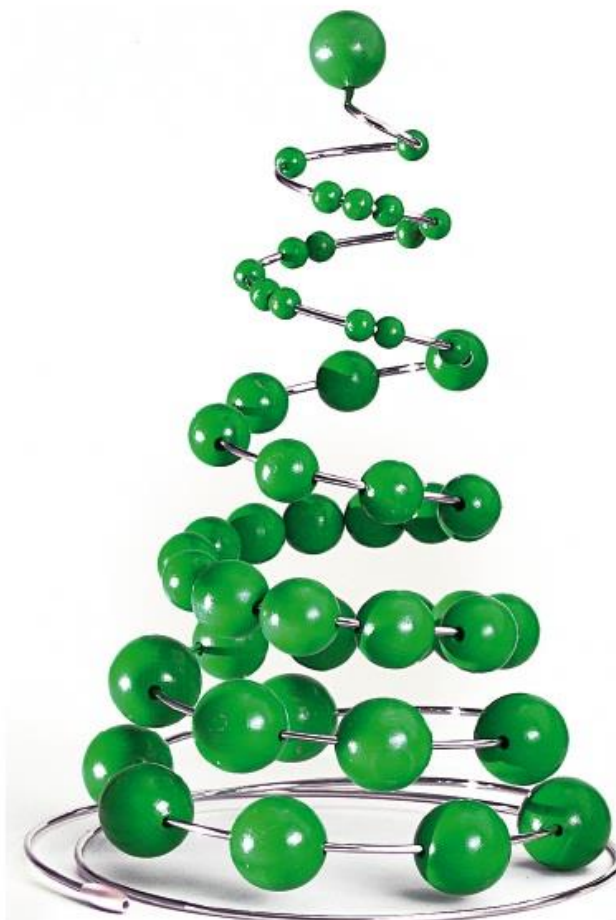

albero di natale multicolore green Christmas tree

Decorazione Natalizia
Christmas decoration

Albero natalizio a molla da decorare con sfere in legno blu. Facile e veloce da montare si appoggia ovunque per creare un angolo natalizio.

Small spring Christmas tree to trick up with red wooden spheres. Quick and easy to mount, the spring tree can be put in any corner to create the Christmas atmosphere.

milaniwood

100% made in Italy