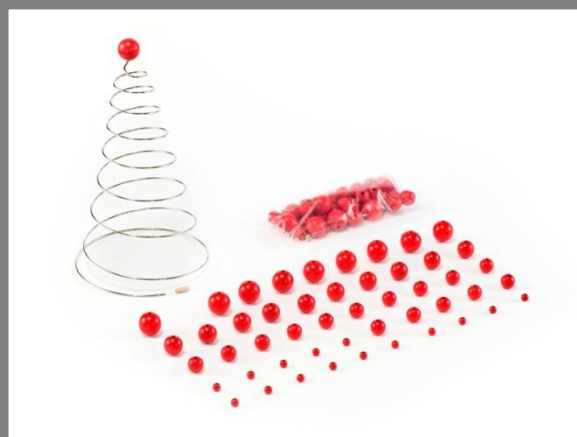

albero di natale rosso red Christmas tree

Decorazione Natalizia
Christmas decoration

Albero natalizio a molla da decorare con sfere in legno blu. Facile e veloce da montare si appoggia ovunque per creare un angolo natalizio.

Small spring Christmas tree to trick up with red wooden spheres. Quick and easy to mount, the spring tree can be put in any corner to create the Christmas atmosphere.

milaniwood

100% made in Italy