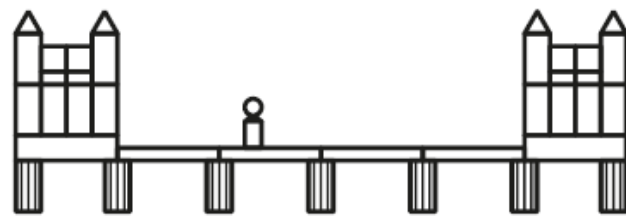

セット内容

木製の無毒性ブロック51ピース、コマ1つ（これが遊びの中で子供の登場人物となります）

milaniwood

Palazzi
Buildings
Palais
Gebäude
ビル

Ponte
Bridge
Pont
Brücke
橋

Robot
Robot
Robot
Roboter
ロボット

Tempio
Temple
Temple
Tempel
お寺

Pagoda
Chinese
Chinese Pagoda
Pagode
Pagode
Chinoise
Chinesische
Pagode
仏塔