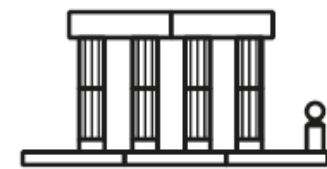

セット内容

木製の無毒性ブロック51ピース、コマ1つ（これが遊びの中で子供の登場人物となります）

milaniwood

Palazzi
Buildings
Palais
Gebäude
ビル

Ponte
Bridge
Pont
Brücke
橋

Robot
Robot
Robot
Roboter
ロボット

Tempio
Temple
Temple
Tempel
お寺

Pagoda
Chinese
Chinese Pagoda
Pagode
Pagode
Chinoise
Chinesische
Pagode
仏塔