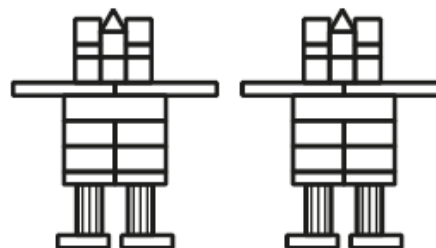

セット内容

木製の無毒性ブロック51ピース、コマ1つ（これが遊びの中で子供の登場人物となります）

milaniwood

Palazzi
Buildings
Palais
Gebäude
ビル

Ponte
Bridge
Pont
Brücke
橋

Robot
Robot
Robot
Roboter
ロボット

Tempio
Temple
Temple
Tempel
お寺

Pagoda
Chinese
Chinese Pagoda
Pagode
Pagode
Chinoise
Chinesische
Pagode
仏塔